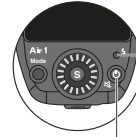

Air 1 Commander

"3N" On/ Off

#RLGNHWHNDOO