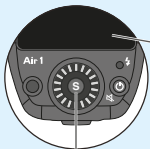

Warning: Binding before use.

SeDDQ

Samm 1: kõik seadmed on OFF

Samm 2: ühendamise seadistus

Di700A

Hoidke 3 sek all

Seob kuni 21 välklampi

Air 1 Commander

Hoidke 3 sek all

Di700A

"Piiks" STOP (Valmis)
(*2~4sek signaali viivitus Commanderil
*Ärge kasutage nne kui sidumine on lõpetatud

Samm 3: kanali seadistus

Air 1 Commander

Hoidke 3 sek all

Valige ketta abil kanal 1 kuni 8.
Vajutage kinnitamiseks üks kord S nuppu.