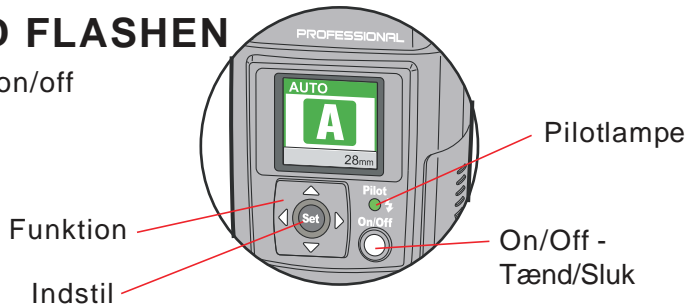

## 1 TÆND FLASHEN

Tryk på on/off

## 2 INDSTIL FUNKTION

Vælg funktion vha.

Bekræft, tryk på

eller vent 8 sekunder