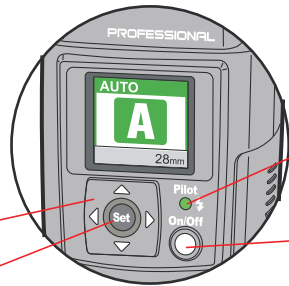

1 Huvudström-brytaren

Tryck on/off

Funktion

Set-knapp

Indikator-lampa

On/Off

2 Välj funktion

Välj funktion med: