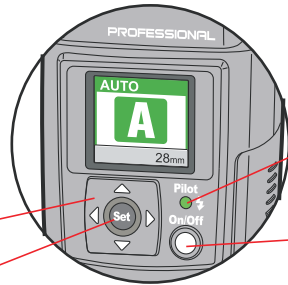

1 Huvudström-brytaren

Tryck on/off

Funktion

Set-knapp

Indikator-lampa

On/Off

2 Välj funktion

Välj funktion med: