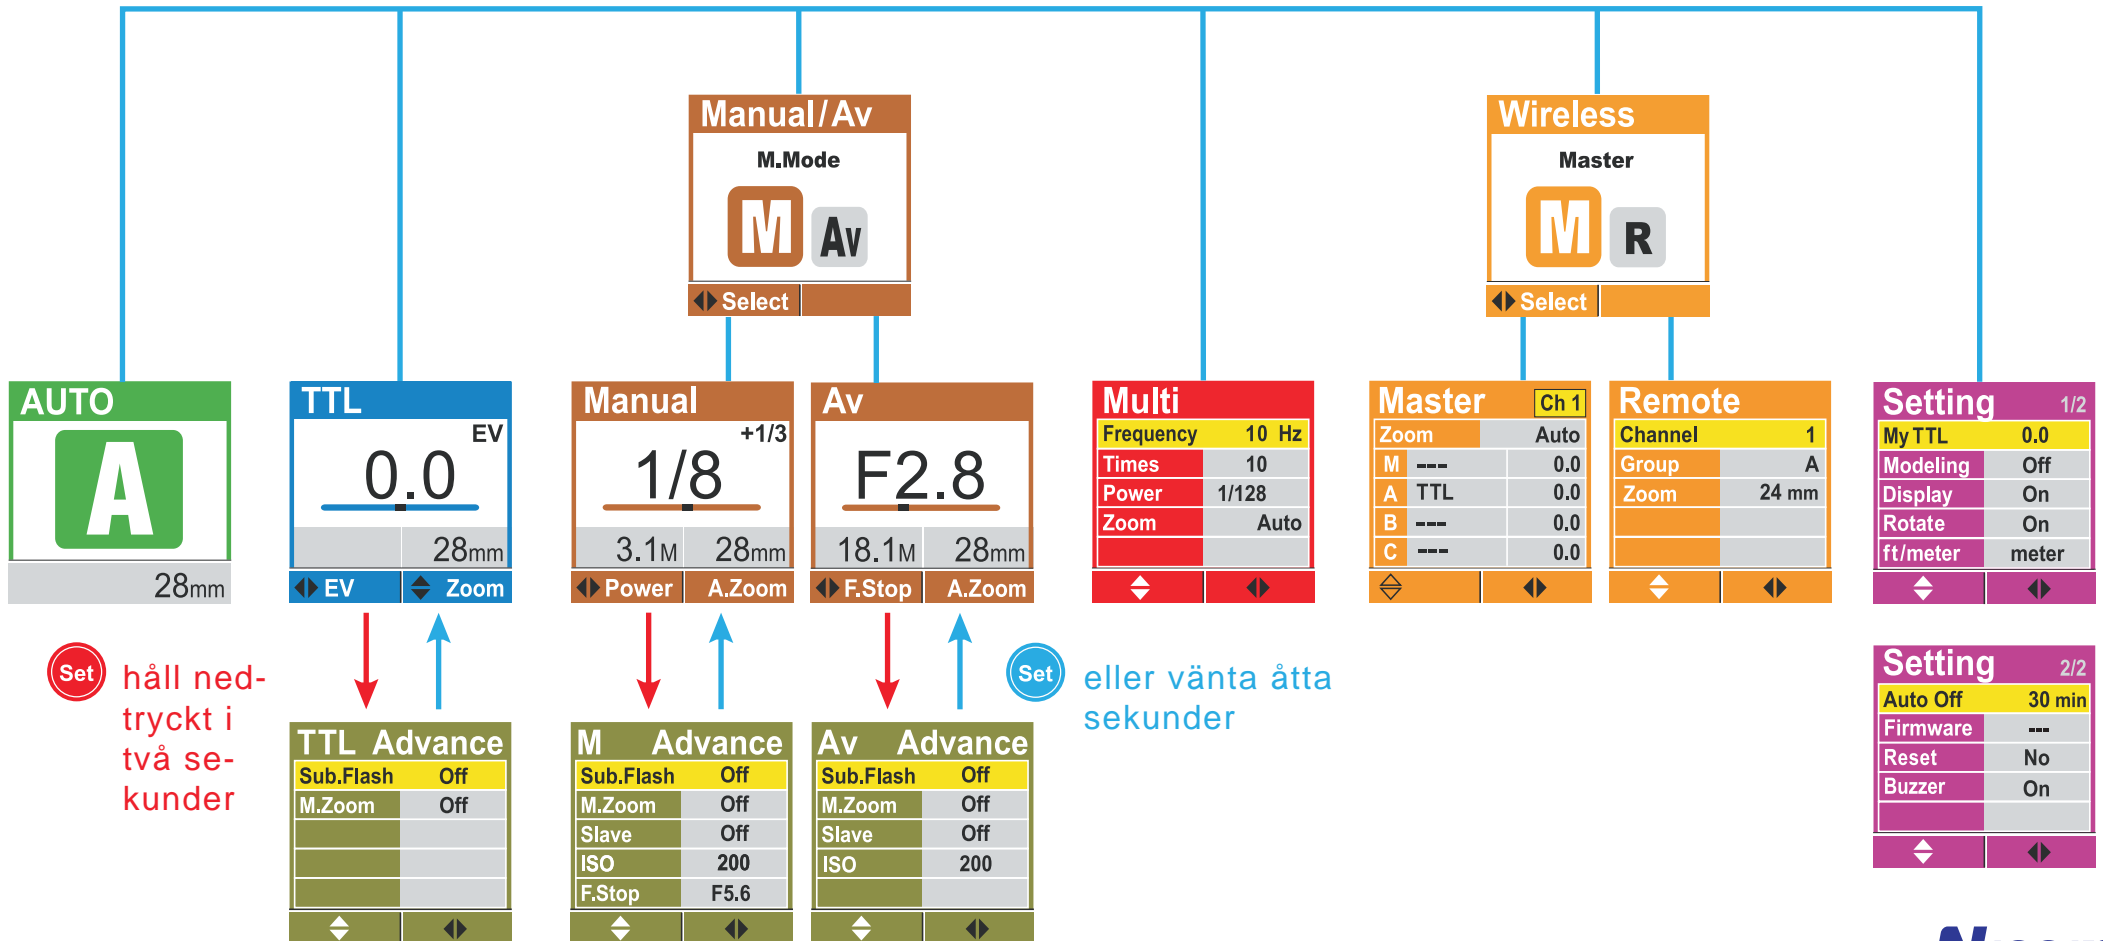

eller vänta åtta sekunder